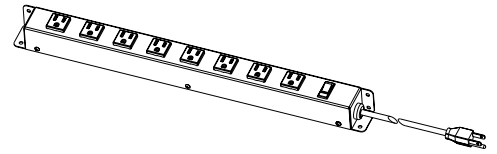

Linus Power Strip

DIMENSIONS	PRODUCT			CARTON			
	W	H	D	W	H	D	WT.
21"	21"	1.95"	1.95"	26"	2.5"	9"	4.2 lbs.
48"	48"	1.95"	1.95"	53"	2.5"	9"	7.6 lbs.
60"	60"	1.95"	1.95"	65"	2.5"	9"	9 lbs.

To order, specify length + finish + cord length + options (if applicable).

	MODEL	DESCRIPTION	LIST PRICE
1. Specify finish	LIN.WT	white body/black receptacles	\$0
	LIN.BK	black body/black receptacles	\$0
2. Specify length	+21.8T	21" length	\$235
	+48.8T	48" length	\$375
	+60.8T	60" length	\$385
3. Specify cord length & color	+6	6' cord	\$0
	+10	10' cord	\$10
4. Specify option (if applicable)	+TR	tamper-resistant outlets	\$15